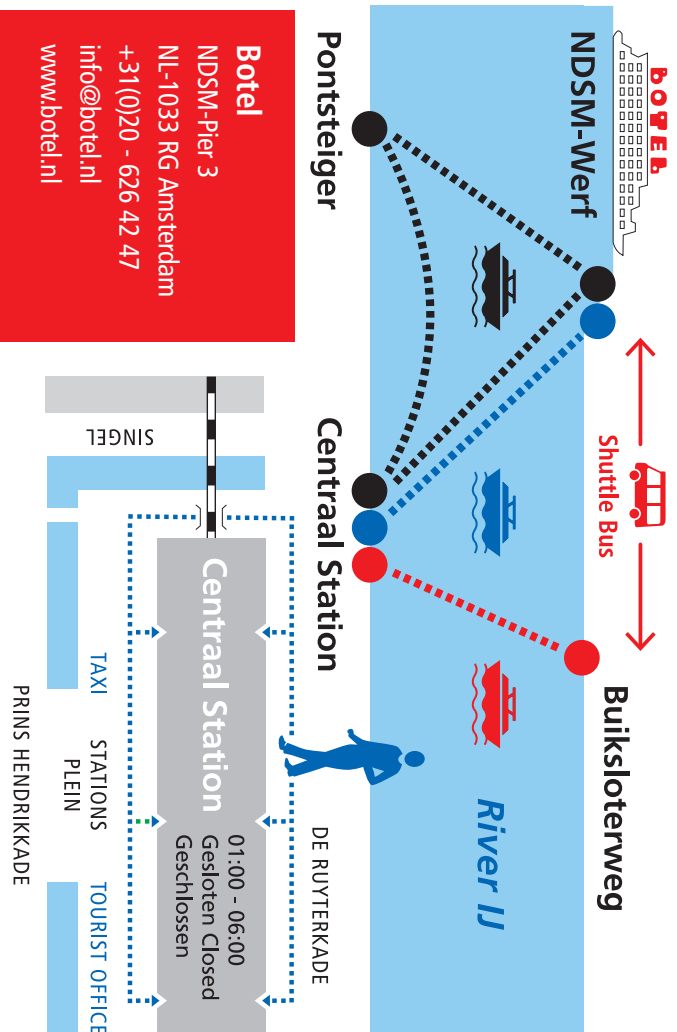

Shuttle Bus
Nacht / Night / Nacht
Tel. +31 (0)6 555 165 02

Ferry - Veer - Fähre
Day-Night / Dag-Nacht / Tag-Nacht

**Free
Gratis
Frei**

Botel
NDSM-Pier 3
NL-1033 RG Amsterdam
+31 (0)20 - 626 42 47
info@botel.nl
www.botel.nl

PRINS HENDRIKKADE

Overdag/avond - Daytime/evening - Tag/Abend

906 Ma t/m vr - Mon through Fri - Mon bis zum Frei

NDSM-Werf		→ Centraal Station			
Uur • Hour • Uhr	07	00	-	30	45
	08>09	00	15	30	45
	10>15	00	-	30	-
	16>18	00	15	30	45
	19>23	00	-	30	-

Centraal Station		→ NDSM-Werf			
Uur • Hour • Uhr	06	-	-	-	45
	07	-	15	30	45
	08>09	00	15	30	45
	10>15	-	15	-	45
	16>18	00	15	30	45
	19>23	-	15	-	45

Za t/m zo - Sat through Sun - Sam bis zum Son

NDSM-Werf		→ Centraal Station			
Uur • Hour • Uhr	07	-	-	30	-
	08>13	00	-	30	-
	14>19	00	15	30	45
	20>23	00	-	30	-

Centraal Station		→ NDSM-Werf			
Uur • Hour • Uhr	07>13	-	15	-	45
	14>19	00	15	30	45
	20>23	-	15	-	45

Nacht - Night - Nacht

905

NDSM-Werf > Pontsteiger		→ Centraal Station			
Ma t/m vr - Mon through Fri - Mon bis zum Frei					
Uur • Hour • Uhr	00	Min.	02	-	38 -
	01		-	14	- 49
Za/zo/feestdagen - Sat/Sun/Festive days - Sams/Sonntag/Feiertage					
	00	Minutes	04	-	- 49
	01		-	-	34 -
	02		-	19	- -
	03		04	-	- -